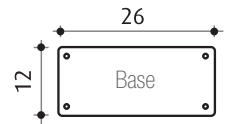

Avec rince pieds

Matière : Aluminium

Hauteur : 228 cm

Système de fixation inclus

Garantie 2 ans

**Disponible en 5 coloris**

Peinture Inox  
DS-A822NX

Anthracite  
DS-A822NO