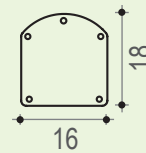

Hauteur : 120 cm

Système de fixation inclus

Garantie 2 ans

**Disponible en 6 coloris**

JOLLY

33 L

Douche solaire 33L

Avec rince pieds