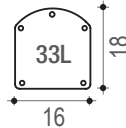

JOLLY

33 L

Douche solaire 33L

Avec rince pieds

Matière : Aluminium

Hauteur : 233 cm

Système de fixation inclus

Garantie 2 ans

Disponible en 2 coloris