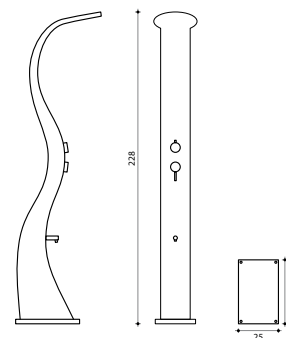

Matière : Aluminium
Hauteur : 228 cm
Pomme de douche effet pluie
mitigeur & rince pieds inox
Garantie 2 ans
Disponible en 3 coloris

Gris métallisé
DS-B162GR

Rose métallisé
DS-B162RS

Pomme de douche intégrée

Mitigeur et sélecteur inox

Raccords standards
eau chaude / froide

Rince pied inox

AVANTAGES

Les ondulations de la BELLAGIO raviront les férus de design. Sa structure en aluminium et sa peinture légèrement pailletée, reflète à merveille les reflets du soleil. Sa double arrivée d'eau (chaude et froide) assure une douche chaude quel que soit la saison.

Son mitigeur inox assure une sélection précise de la température, tandis que son sélecteur permet de choisir entre le pommeau intégré effet pluie ou le rince-pieds pour une utilisation facile et pratique.

CARACTÉRISTIQUES

Matériaux	Aluminium	Raccords d'entrée	1 Chaud / 1 Froid Ø1/2"
Poids	10kg	kit de fixation	inclus
Hauteur	228cm	Garantie	2 ans
Dimensions du socle	25 x 40 cm		

REVENDEUR AGRÉÉ