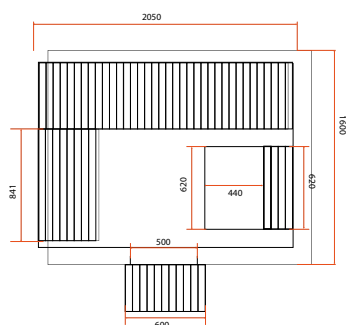

# GAÏA LUNA

	BELLA	OMEGA	LUNA
Référence	HL-T160E	HL-T200E	HL-T250E
Nombre de places	3 places assises ou 1 allongée + 1 assise	6 places assises ou 3 allongées	6 places assises ou 3 allongées
Dimensions	160 x 205 x 220 cm	200 x 205 x 220 cm	250 x 205 x 220 cm
Éclairage	Chromothérapie LED 7 couleurs (avec télécommande de réglage)		
Structure et boiseries	Épicéa du Canada		
Équipements et accessoires	Banquette double niveau Banquette supérieure multi-positions ergonomique et escamotable avec appuis-tête intégré Seau, louche, sablier, thermomètre, hygromètre inclus		
Poêle conseillé* (non inclus)	De 4,5 à 6kW	De 6 à 8kW	