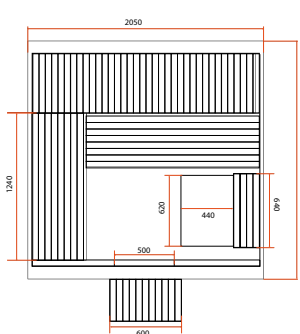

# GAÏA LUNA

	BELLA	OMEGA	LUNA
Référence	HL-T160E	HL-T200E	HL-T250E
Nombre de places	3 places assises ou 1 allongée + 1 assise	6 places assises ou 3 allongées	6 places assises ou 3 allongées
Dimensions	160 x 205 x 220 cm	200 x 205 x 220 cm	250 x 205 x 220 cm
Éclairage	Chromothérapie LED 7 couleurs (avec télécommande de réglage)		
Structure et boiseries	Épicéa du Canada		
Équipements et accessoires	Banquette double niveau Banquette supérieure multi-positions ergonomique et escamotable avec appuis-tête intégré Seau, louche, sablier, thermomètre, hygromètre inclus		
Poêle conseillé* (non inclus)	De 4,5 à 6kW	De 6 à 8kW	