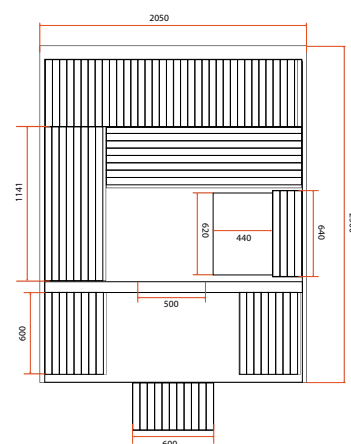

# GAÏA LUNA

	BELLA	OMEGA	LUNA
Référence	HL-T160E	HL-T200E	HL-T250E
Nombre de places	3 places assises ou 1 allongée + 1 assise	6 places assises ou 3 allongées	6 places assises ou 3 allongées
Dimensions	160 x 205 x 220 cm	200 x 205 x 220 cm	250 x 205 x 220 cm
Éclairage	Chromothérapie LED 7 couleurs (avec télécommande de réglage)		
Structure et boiseries	Épicéa du Canada		
Équipements et accessoires	Banquette double niveau Banquette supérieure multi-positions ergonomique et escamotable avec appuis-tête intégré Seau, louche, sablier, thermomètre, hygromètre inclus		
Poêle conseillé* (non inclus)	De 4,5 à 6kW	De 6 à 8kW	