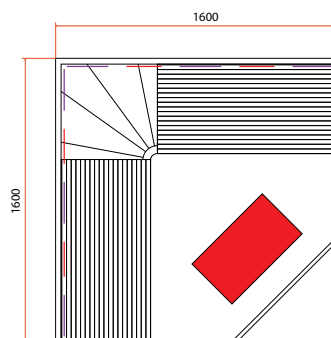

CANOPIÉE 3C

3-4

4 Dual
Healthy
Quartz
Magnesium

6 Carbone

	CANOPIÉE 3C
Référence	HL-CNP03C
Nombre de places	3 - 4 places assises
Dimensions	160 x 160 x 190 cm
Émetteurs Dual Healthy	x4
Panneaux carbone	x6
Émetteurs d'ambiance au sol	x1
Puissance totale	3250 W
Structure et boiseries	Épicéa du Canada
Équipements et accessoires	Éclairage intérieur Chromothérapie LED 7 couleurs Audio MP3 bluetooth avec haut-parleur par résonance Purificateur d'air automatique pour assainir l'air Porte magazine, porte boisson, support pour smartphone et support de serviette Porte en verre sécurisée avec poignée bois
Poids	
Garanties	Électrique 2 ans - Boiserie 10 ans