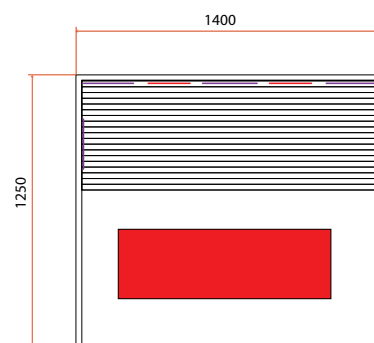

CANOPIÉE 2

	CANOPIÉE 2
Référence	HL-CNP02
Nombre de places	2 places assises
Dimensions	140 x 125 x 190 cm
Émetteurs Dual Healthy	x2
Panneaux carbone	x5
Émetteurs d'ambiance au sol	x1
Puissance totale	2150 W
Structure et boiseries	Épicéa du Canada
Équipements et accessoires	Éclairage intérieur Chromothérapie LED 7 couleurs Audio MP3 bluetooth avec haut-parleur par résonance Purificateur d'air automatique pour assainir l'air Porte magazine, porte boisson, support pour smartphone et support de serviette Porte en verre sécurisée avec poignée bois
Poids	
Garanties	Électrique 2 ans - Boiserie 10 ans