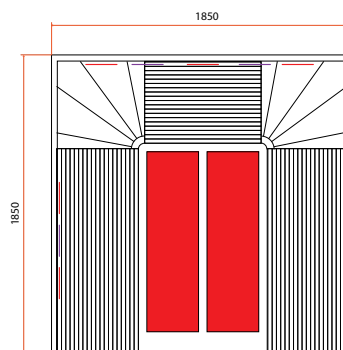

CANOPEE 6

6

7 Dual
Healthy
Quartz
Magnésium

5 Carbone

	CANOPEE 6
Référence	HL-CNP06
Nombre de places	6 places assises
Dimensions	185 x 185 x 190 cm
Émetteurs Dual Healthy	x7
Panneaux carbone	x5
Émetteurs d'ambiance au sol	x2
Puissance totale	4000 W
Structure et boiseries	Épicéa du Canada
Équipements et accessoires	Éclairage intérieur Chromothérapie LED 7 couleurs Audio MP3 bluetooth avec haut-parleur par résonance Purificateur d'air automatique pour assainir l'air Porte magazine, porte boisson, support pour smartphone et support de serviette Porte en verre sécurisée avec poignée bois
Poids	
Garanties	Électrique 2 ans - Boiserie 10 ans