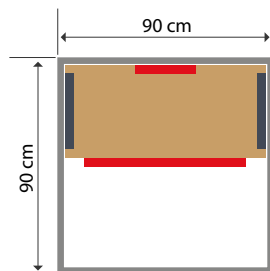

Facilité d'installation en 30 minutes

Émetteurs Quartz

Dossier ergonomique

Épicéa du Canada

CARACTÉRISTIQUES

Capacité	1 PLACE
Dimensions au sol	90 x 90 cm
Dimensions hors tout	90 x 90 cm
Émetteurs Quartz	2 émetteurs - Dos et mollets
Émetteurs Carbone	2 émetteurs latéraux
Accessoires	Panneau de contrôle digital : température/audio/éclairage. Audio MP3/FM.
Température	De 18 à 60°C
Structure	Bois Épicéa 100 % Canadien
Porte	Verre sécurisé de 8 mm d'épaisseur
Alimentation	230V - 50Hz
Poids	125 kg
Garantie	Électronique 2 ans / Boiserie 4 ans
Référence	SN-SAULO1