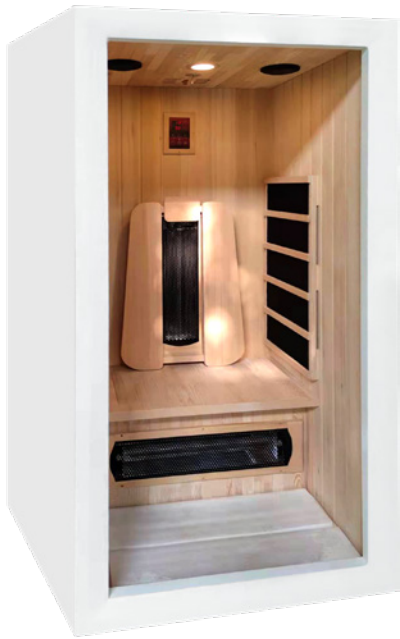

4
ANS

SAULO

UNE PAUSE DÉTENTE POUR SOI

Ce sauna à infrarouges vous procure tous les bienfaits d'un sauna professionnel dans une cabine compacte créée pour votre usage personnel. Un dossier ergonomique vous invite à vous asseoir confortablement et profiter entièrement des rayons quartz sur l'ensemble du dos dans un espace bercé d'une chaleur réconfortante provenant de panneaux de carbone.

Grâce à son gabarit compact, vous pouvez le placer dans un espace restreint, et ainsi créer un lieu de détente complet : une salle de bain, une pièce aménagée pour votre vélo d'appartement ou encore à côté du spa que vous avez fait installer l'an dernier.

Votre détente se complète d'un relâchement psychique avec de la musique de votre choix qui se diffuse à l'intérieur du sauna et de l'éclairage adapté au confort de la lecture.

POINTS FORTS

Design compact optimisé

Facilité d'installation en 30 minutes

Émetteurs Quartz

Dossier ergonomique

Épicéa du Canada

CARACTÉRISTIQUES

Capacité	1 PLACE
Dimensions au sol	90 x 90 cm
Dimensions hors tout	90 x 90 cm
Émetteurs Quartz	2 émetteurs - Dos et mollets
Émetteurs Carbone	2 émetteurs latéraux
Accessoires	Panneau de contrôle digital : température/audio/éclairage. Audio MP3/FM.
Température	De 18 à 60°C
Structure	Bois Épicéa 100 % Canadien
Porte	Verre sécurisé de 8 mm d'épaisseur
Alimentation	230V - 50Hz
Poids	125 kg
Garantie	Électronique 2 ans / Boiserie 4 ans
Référence	SN-SAULO1