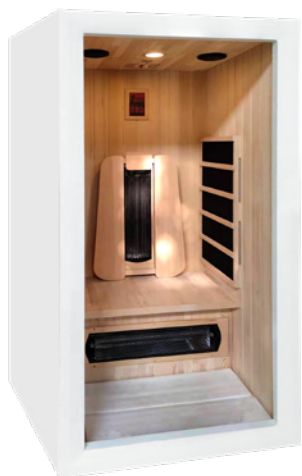

4
ANS

SAULO

UNE PAUSE DÉTENTE POUR SOI

Ce sauna à infrarouges vous procure tous les bienfaits d'un sauna professionnel dans une cabine compacte créée pour votre usage personnel. Un dossier ergonomique vous invite à vous asseoir confortablement et profiter entièrement des rayons quartz sur l'ensemble du dos dans un espace bercé d'une chaleur réconfortante provenant de panneaux de carbone.

Grâce à son gabarit compact, vous pouvez le placer dans un espace restreint, et ainsi créer un lieu de détente complet : une salle de bain, une pièce aménagée pour votre vélo d'appartement ou encore à côté du spa que vous avez fait installer l'an dernier.

Votre détente se complète d'un relâchement psychique avec de la musique de votre choix qui se diffuse à l'intérieur du sauna et de l'éclairage adapté au confort de la lecture.

POINTS FORTS

Design compact optimisé

Facilité d'installation en 30 minutes

Émetteurs Quartz

Dossier ergonomique

Épicéa du Canada

CARACTÉRISTIQUES

Capacité	1 PLACE
Dimensions au sol	90 x 90 cm
Dimensions hors tout	90 x 90 cm
Émetteurs Quartz	2 émetteurs - Dos et mollets
Émetteurs Carbone	2 émetteurs latéraux
Accessoires	Panneau de contrôle digital : température/audio/éclairage. Audio MP3/FM.
Température	De 18 à 60°C
Structure	Bois Épicéa 100 % Canadien
Porte	Verre sécurisé de 8 mm d'épaisseur
Alimentation	230V - 50Hz
Poids	125 kg
Garantie	Électronique 2 ans / Boiserie 4 ans
Référence	SN-SAULO1